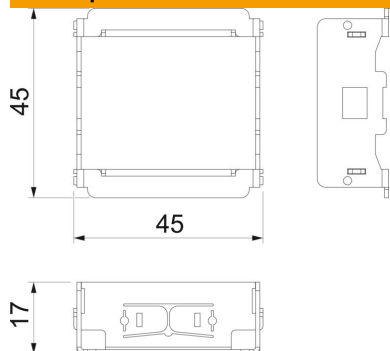

Технический паспорт

Адаптер для установки выключателя с поворотом на 90°

Артикульный номер: 6120992

Адаптер для установки выключателя с поворотом на 90° в электромонтажных колоннах или в кабельных коробах Rapid 45. Подходит для всех выключателей и клавиш шириной 1 модуль (45 x 45 мм).

St Сталь

Исходные данные

Артикульный номер	6120992
Тип	AD-90G M45-1
Обозначение 1	Адаптер
Обозначение 2	для монтажа с поворотом на 90°
Производитель	OBO
Размер	45x45mm
Материал	Сталь
Минимальная единица продажи	1
Единица расхода	Шт.
Масса	2,2 кг
Единица веса	кг/100 шт.
Углеродный след CO ₂ (GWP) от колыбели до ворот	0,1427 кг CO ₂ e / 1 Шт.

Технический паспорт

Адаптер для установки выключателя с поворотом на 90°

Артикульный номер: 6120992

Размеры

Длина	45 мм
Ширина	45 мм
Высота	17 мм