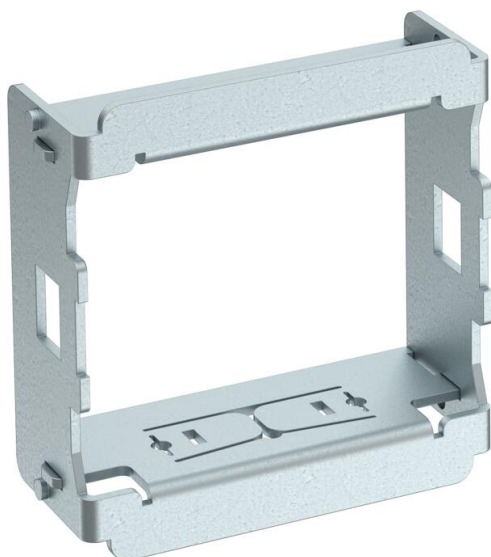

Технический паспорт

Адаптер для установки выключателя с поворотом на 90°

Артикульный номер: 6120992

Адаптер для установки выключателя с поворотом на 90° в электромонтажных колоннах или в кабельных коробах Rapid 45. Подходит для всех выключателей и клавиш шириной 1 модуль (45 x 45 мм).

St Сталь

Исходные данные

Артикульный номер	6120992
Тип	AD-90G M45-1
Обозначение 1	Адаптер
Обозначение 2	для монтажа с поворотом на 90°
Производитель	OBO
Размер	45x45mm
Материал	Сталь
Минимальная единица продажи	1
Единица расхода	Шт.
Масса	2,2 кг
Единица веса	кг/100 шт.
Углеродный след CO ₂ (GWP) от колыбели до ворот	0,1427 кг CO ₂ e / 1 Шт.

Технический паспорт

Адаптер для установки выключателя с поворотом на 90°

Артикульный номер: 6120992

Размеры

Длина	45 мм
Ширина	45 мм
Высота	17 мм