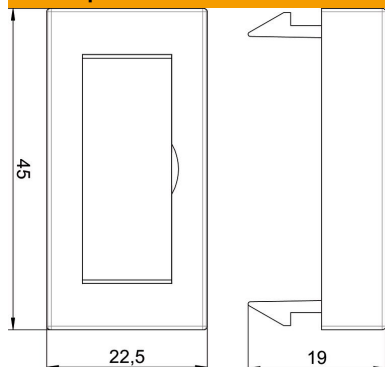

Технический паспорт

Заглушка с полем для маркировки, 1/2 модуля

Артикульный номер: 6117411

Заглушка с полем для маркировки подходит для электроустановочных изделий, установленных в кабельных коробах Rapid 45 и электромонтажных колонах ISS с системным отверстием 45 мм.

PC Поликарбонат

Исходные данные

Артикульный номер	6117411
Обозначение 1	Крышка лючка 1/2 модуля
Обозначение 2	с полем для надписи
Производитель	OBO
Размер	45x22,5mm
Цвет	цвет: черный; RAL 7021
Материал	Поликарбонат
Минимальная единица продажи	1
Единица расхода	Шт.
Масса	0,4 кг
Единица веса	кг/100 шт.

Технический паспорт

Заглушка с полем для маркировки, 1/2 модуля

Артикульный номер: 6117411

Размеры

Ширина	22,5 мм
Высота	45 мм

Технические характеристики

Количество единиц	0
Количество единиц по горизонтали	0
Количество единиц по вертикали	0
Конструкция поверхности	матовый
Вид крепления	Крепежный зажим
Конструкция вровень с поверхностью	да
Подходит для монтажа со встраиванием	нет
Подходит для канала монтажа электроустановочных изделий	да
Подходит для монтажного основания под заливку в бетон	нет
Подходит для скрытого монтажа	нет
Не содержит галогенов	нет
Откидная крышка	нет
Направление монтажа	горизонтальный
Вид защиты	прочее
Текстовое поле/поле для надписи	да
Глубина	9 мм
Прозрачный	да
Маркировка клавишного включателя	без
Конструкция крышки/элемента управления для программ рубильников	Прочее
Считываемый символ/без барьеров	нет
Сменная линза/символ	нет
Использование крышки/элемента управления для программ рубильников	Накладка