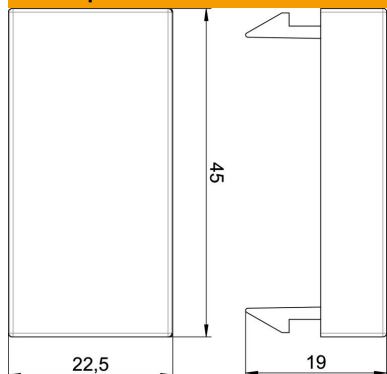

Технический паспорт

Заглушка, ширина 1/2 модуля, белая

Артикульный номер: 6117414

Заглушка для закрытия неиспользуемых отверстий для электроустановочного изделия размером 45x22,5 мм (ширина 1/2 модуля).

CE

Исходные данные

Артикульный номер	6117414
Обозначение 1	Крышка лючка 1/2 модуля
Производитель	OVO
Размер	45x22,5mm
Цвет	белоснежный; RAL 9010
Минимальная единица продажи	10
Единица расхода	Шт.
Масса	0,4 кг
Единица веса	кг/100 шт.

Технический паспорт

Заглушка, ширина 1/2 модуля, белая

Артикульный номер: 6117414

Размеры

Ширина	22,5 мм
Высота	45 мм

Технические характеристики

Количество единиц	0
Количество единиц по горизонтали	0
Количество единиц по вертикали	0
Конструкция поверхности	матовый
Вид крепления	Крепежный зажим
Конструкция вровень с поверхностью	да
Подходит для монтажа со встраиванием	нет
Подходит для канала монтажа электроустановочных изделий	да
Подходит для монтажного основания под заливку в бетон	нет
Подходит для скрытого монтажа	нет
Не содержит галогенов	нет
Откидная крышка	нет
Направление монтажа	горизонтальный
Вид защиты	прочее
Текстовое поле/поле для надписи	нет
Глубина	9 мм
Маркировка клавишного выключателя	без
Конструкция крышки/элемента управления для программ рубильников	Прочее
Считываемый символ/без барьеров	нет
Сменная линза/символ	нет
Использование крышки/элемента управления для программ рубильников	Накладка