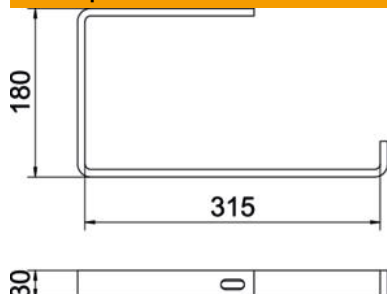

### Исходные данные

Артикульный номер	6363905
Обозначение 1	Подвесная скоба
Обозначение 2	полосовая сталь
Производитель	OBO
Размер	V100mm
Материал	Нержавеющая высококачественная сталь 1.4571
Поверхность	без обработки, дообработанный
Стандарт поверхности	
Минимальная единица продажи	1
Единица расхода	Шт.
Масса	53 кг
Единица веса	кг/100 шт.

### Размеры

Длина	100 мм
Размер В	115 мм