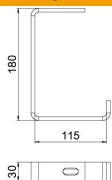

## Исходные данные

Артикульный номер	6363875
Тип	АНВ 100 FTK SW
Обозначение 1	Подвесная скоба
Обозначение 2	Полосовая сталь
Производитель	OBO
Размер	B100mm
Цвет	черный; RAL 9005
Материал	Сталь
Поверхность	PES135 - Polyester
Стандарт поверхности	
Минимальная единица продажи	1
Единица расхода	Шт.
Масса	54,4 кг
Единица веса	кг/100 шт.
Углеродный след CO <sub>2</sub> (GWP) от колыбели до ворот	0,0062 кг CO <sub>2</sub> e / 1 Шт.

## Размеры

Длина	30 мм
Ширина	127 мм
Высота	180 мм
Размер В	115 мм

## Технические характеристики

Исполнение	Навесная скоба (С-скоба)
Сила F в кН при крепл. к потолку	0,6 кН
Повышение живучести конструкции	нет
для ширины макс.	100 мм
для ширины мин.	100
Подходит для метрического стержня с резьбой	10
Подходит для проволочного лотка	нет
Подходит для кабельных лестничных лотков	нет
Подходит для кабельного лотка	да
Подходит для ширины лотков/проводов	100 мм
Диаметр отверстия	11 мм
Прочность материала	6 мм
Крепление листовых кабельных лотков	привинчиваемый
Регулируемый	нет