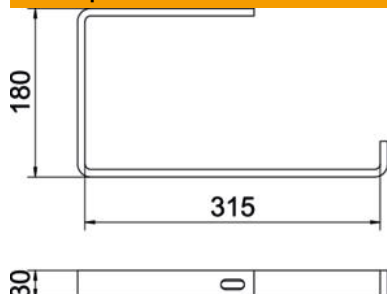

Технический паспорт

Подвесная скоба А4

Артикульный номер: 6363909

Подвесная скоба для кабеленесущей системы.

A4 Нержавеющая высококачественная сталь 1.4571

2B без обработки, дообработанный

Исходные данные

Артикульный номер	6363909
Обозначение 1	Подвесная скоба
Обозначение 2	полосовая сталь
Производитель	OBO
Размер	V150mm
Материал	Нержавеющая высококачественная сталь 1.4571
Поверхность	без обработки, дообработанный
Стандарт поверхности	
Минимальная единица продажи	1
Единица расхода	Шт.
Масса	86 кг
Единица веса	кг/100 шт.

Технический паспорт

Подвесная скоба А4

Артикульный номер: 6363909

Размеры

Длина	150 мм
Размер В	165 мм

Технические характеристики

Исполнение	Навесная скоба (С-скоба)
Сила F в кН при крепл. к потолку	0,6 кН
Повышение живучести конструкции	нет
для ширины макс.	150 мм
для ширины мин.	150
Подходит для проволочного лотка	нет
Подходит для кабельных лестничных лотков	нет
Подходит для кабельного лотка	да
Диаметр отверстия	11 мм
Крепление листовых кабельных лотков	привинчиваемый
Регулируемый	нет