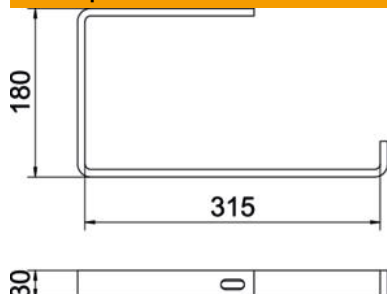

### Исходные данные

Артикулный номер	6363940
Обозначение 1	Подвесная скоба
Обозначение 2	полосовая сталь
Производитель	OBO
Размер	V300mm
Материал	Нержавеющая высококачественная сталь 1.4571
Поверхность	без обработки, дообработанный
Стандарт поверхности	
Минимальная единица продажи	1
Единица расхода	Шт.
Масса	128 кг
Единица веса	кг/100 шт.

### Размеры

Длина	300 мм
Размер В	315 мм