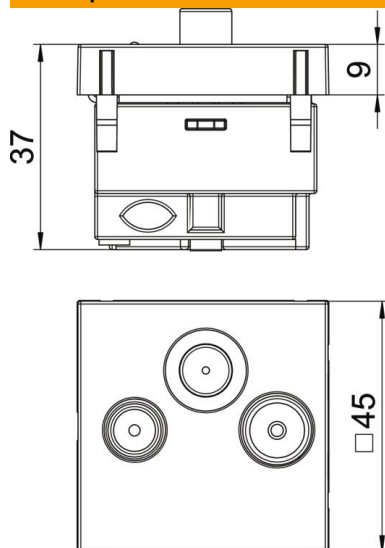

## Исходные данные

Артикульный номер	6105282
Тип	ANT-3SD RW1
Обозначение 1	Антенная розетка
Обозначение 2	для радио-, ТВ- и спутн. систем
Производитель	OBO
Размер	45x45mm
Цвет	белоснежный; RAL 9010
Материал	Поликарбонат
Минимальная единица продажи	1
Единица расхода	Шт.
Масса	11,596 кг
Единица веса	кг/100 шт.
Углеродный след CO2 (GWP) от колыбели до ворот	0,316 кг CO2e / 1 Шт.

# Технический паспорт

Антенная розетка, ширина 1 модуль, для ТВ-, радио- и спутниковых устройств

Артикульный номер: 6105282

## Размеры

Размер	45 x 45
--------	---------