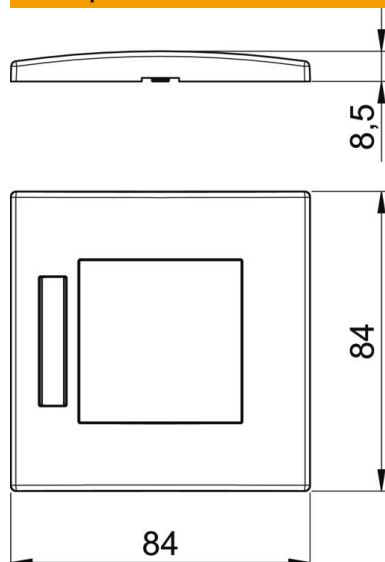

Технический паспорт

Крышка AR45-BF1, для монтажной коробки 71GD8-2, одинарная, с полем для надписи, для горизонтальной установки

Рамка для установки розеток серии Modul 45, одинарная, с полем для маркировки, для горизонтального монтажа, для фиксации в монтажной коробке 71GD8-2.

Для установки в каналах для монтажа электроустановочных изделий Rapid 80 и электромонтажных колоннах ISS.

PC Поликарбонат

Исходные данные

Артикулный номер	6119334
Тип	AR45-BF1 SWGR
Обозначение 1	Декоративная рамка
Обозначение 2	Modul 45, одинарная
Производитель	OBO
Размер	84x84mm
Цвет	цвет: черный; RAL 7021
Материал	Поликарбонат
Минимальная единица продажи	1
Единица расхода	Шт.
Масса	1,5 кг
Единица веса	кг/100 шт.
Углеродный след CO ₂ (GWP) от колыбели до ворот	0,1058 кг CO ₂ e / 1 Шт.

Технический паспорт

Крышка AR45-BF1, для монтажной коробки 71GD8-2, одинарная, с полем для надписи, для горизонтальной установки

Размеры

Ширина	84 мм
Высота	84 мм

Технические характеристики

Количество единиц	1
Количество единиц по горизонтали	1
Количество единиц по вертикали	0
Конструкция поверхности	матовый
Вид крепления	Крепежный зажим
Подходит для монтажа со встраиванием	да
Подходит для канала монтажа электроустановочных изделий	да
Подходит для монтажного основания под заливку в бетон	нет
Подходит для скрытого монтажа	нет
Не содержит галогенов	да
Откидная крышка	нет
Направление монтажа	горизонтальный
Вид защиты	прочее
Текстовое поле/поле для надписи	да
Глубина	8,5 мм
Прозрачный	нет
С монтажной рамкой	нет
Диаметр отверстия	0