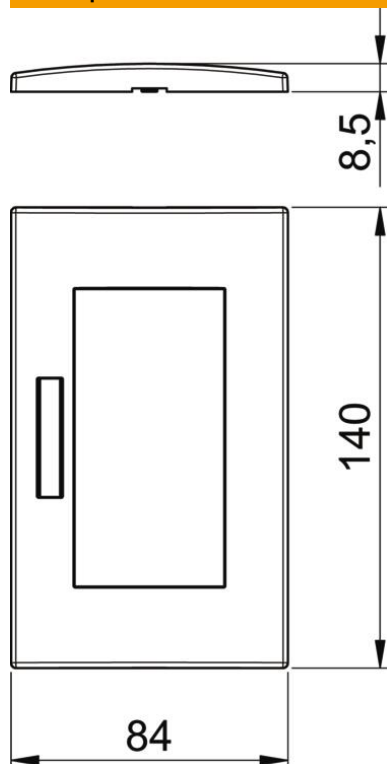

Технический паспорт

Крышка AR45-BF, для монтажной коробки 71GD13, двойная, с полем для надписи, для горизонтальной установки

Рамка для установки розеток серии Modul 45, двойная, с полем для маркировки, для горизонтального монтажа, для фиксации в монтажной коробке 71GD13 или в монтажном корпусе 71MT2 45. Для установки в каналах для монтажа электроустановочных изделий Rapid 80 и электромонтажных колоннах ISS.

PC Поликарбонат

Исходные данные

Артикульный номер	6119354
Тип	AR45-BF2 SWGR
Обозначение 1	Декоративная рамка
Обозначение 2	Modul 45, двойная
Производитель	OBO
Размер	84x140mm
Цвет	цвет: черный; RAL 7021
Материал	Поликарбонат
Минимальная единица продажи	1
Единица расхода	Шт.
Масса	2,26 кг
Единица веса	кг/100 шт.
Углеродный след CO2 (GWP) от колыбели до ворот	0,1596 кг CO2e / 1 Шт.

Технический паспорт

Крышка AR45-BF, для монтажной коробки 71GD13,
двойная, с полем для надписи, для горизонтальной
установки

Размеры

Ширина	140 мм
Высота	84 мм

Технический паспорт

Крышка AR45-BF, для монтажной коробки 71GD13,
двойная, с полем для надписи, для горизонтальной
установки

Технические характеристики

Количество единиц	2
Количество единиц по горизонтали	2
Количество единиц по вертикали	0
Конструкция поверхности	матовый
Вид крепления	Крепежный зажим
Подходит для монтажа со встраиванием	да
Подходит для канала монтажа электроустановочных изделий	да
Подходит для монтажного основания под заливку в бетон	нет
Подходит для скрытого монтажа	нет
Не содержит галогенов	да
Откидная крышка	нет
Направление монтажа	горизонтальный
Вид защиты	прочее
Текстовое поле/поле для надписи	да
Глубина	8,5 мм
Прозрачный	нет
С монтажной рамкой	нет
Диаметр отверстия	0