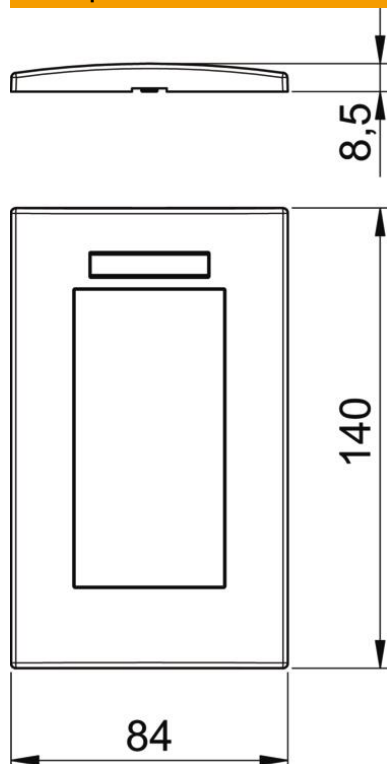

Технический паспорт

Крышка AR45-BSF2, для монтажной коробки 71GD13, двойная, с полем для надписи, для вертикальной установки

Рамка для установки розеток серии Modul 45, двойная, с полем для маркировки, для вертикального монтажа, для фиксации в монтажной коробке 71GD13 или в монтажном корпусе 71MT2.
Для установки в каналах для монтажа электроустановочных изделий Rapid 80 и электромонтажных колоннах ISS.

PC Поликарбонат

Исходные данные

Артикулный номер	6119364
Тип	AR45-BSF2 SWGR
Обозначение 1	Декоративная рамка
Обозначение 2	Modul 45, двойная
Производитель	OBO
Размер	84x140mm
Цвет	цвет: черный; RAL 7021
Материал	Поликарбонат
Минимальная единица продажи	1
Единица расхода	Шт.
Масса	2,26 кг
Единица веса	кг/100 шт.
Углеродный след CO2 (GWP) от колыбели до ворот	0,1903 кг CO2e / 1 Шт.

Технический паспорт

Крышка AR45-BSF2, для монтажной коробки 71GD13,
двойная, с полем для надписи, для вертикальной
установки

Размеры

Ширина	84 мм
Высота	140 мм

Технический паспорт

Крышка AR45-BSF2, для монтажной коробки 71GD13,
двойная, с полем для надписи, для вертикальной
установки

Технические характеристики

Количество единиц	2
Количество единиц по горизонтали	0
Количество единиц по вертикали	2
Конструкция поверхности	матовый
Вид крепления	Крепежный зажим
Подходит для монтажа со встраиванием	да
Подходит для канала монтажа электроустановочных изделий	да
Подходит для монтажного основания под заливку в бетон	нет
Подходит для скрытого монтажа	нет
Не содержит галогенов	да
Откидная крышка	нет
Направление монтажа	вертикальный
Вид защиты	прочее
Текстовое поле/поле для надписи	да
Глубина	8,5 мм
Прозрачный	нет
С монтажной рамкой	нет
Диаметр отверстия	0