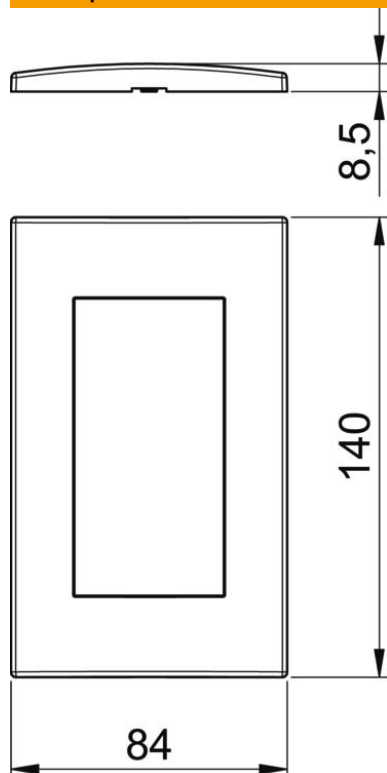

# Технический паспорт

Крышка AR45-F2, для монтажной коробки 71GD13,  
двойная

Артикульный номер: 6119344

Рамка для установки розеток серии Modul 45, двойная, без поля для маркировки, для горизонтального или вертикального монтажа, для фиксации в монтажной коробке 71GD13 или в монтажной рамке 71MT2 45. Для установки в каналах для монтажа электроустановочных изделий Rapid 80 и электромонтажных колоннах ISS.

## Исходные данные

Артикульный номер	6119344
Тип	AR45-F2 SWGR
Обозначение 1	Декоративная рамка
Обозначение 2	Modul 45, двойная
Производитель	OBO
Размер	84x140mm
Цвет	цвет: черный; RAL 7021
Материал	Поликарбонат
Минимальная единица продажи	1
Единица расхода	Шт.
Масса	2,32 кг
Единица веса	кг/100 шт.
Углеродный след CO <sub>2</sub> (GWP) от колыбели до ворот	0,1434 кг CO <sub>2</sub> e / 1 Шт.

## Размеры

Ширина	140 мм
Высота	84 мм