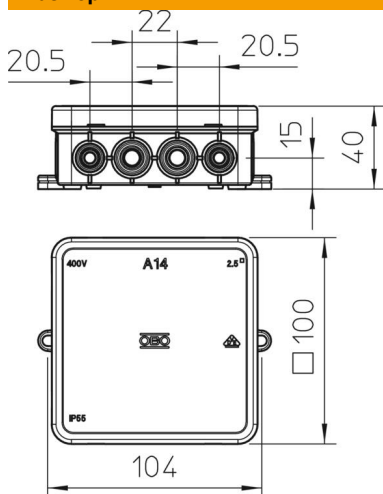

Технический паспорт

Распределительная коробка

Артикульный номер: 2000378

Степень защиты IP55, номинальное напряжение 690 в, номинальное сечение 2,5 мм², 8 вводов для кабеля диаметром 5-14 мм

8 вводов для кабеля диаметром 5-11 мм.

Защелкивающаяся крышка.

Размеры: 100 x 100 x 40 мм Внутренние размеры: 90 x 90 x 35 мм

По 10 коробок на 1 инструмент для вырезания

PE Полиэтилен

Исходные данные

Артикульный номер	2000378
Тип	A 14
Обозначение 1	Распределительная коробка
Производитель	OBO
Размер	100x100x38
Цвет	светло-серый; RAL 7035
Материал	Полиэтилен
Минимальная единица продажи	10
Единица расхода	Шт.
Масса	5,855 кг
Единица веса	кг/100 шт.
Углеродный след CO ₂ (GWP) от колыбели до ворот	0,1598 кг CO ₂ e / 1 Шт.

Технический паспорт

Распределительная коробка

Артикульный номер: 2000378

Размеры

Длина	100 мм
Ширина	100 мм
Высота	40 мм

Технические характеристики

Подключается в ряд	да
Количество вводов	16
Способ ввода	Кабель
Способ ввода	Кабель
Вид прохода через корпус	Предварительная штамповка
Расчетное изоляционное напряжение (Ui)	690 V
Комплектация	без
Крышка	Непрозрачный
Крепление крышки	защелкиваемый
Ввод сзади	нет
Электрические вводы	8 вводов для кабеля диаметром 5-14 мм 8 вводов для кабеля диаметром 5-11 мм
Проверенная на взрывозащищенность конструкция	нет
Трудновоспламеняющийся	согласно VDE 0471/DIN 695 части 2-1, температура при испытании 650 °C
Форма	квадратные
Повышение живучести конструкции	без
Для взрывоопасной зоны	без
Для взрывоопасной зоны с газом	без
Для взрывоопасной зоны с пылью	без
Не содержит галогенов	да
Внутренние размеры на просвет	90x90x35 мм
макс. Поперечное сечение	2,5 мм ²
С экранированием	нет
С крышкой	да
Установка в грунт	нет