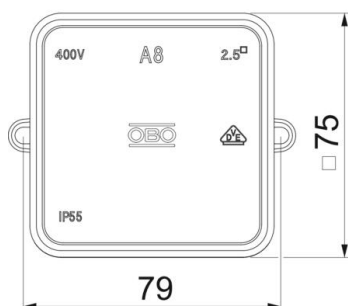

Защелкивающаяся крышка.

Размеры: 75 x 75 x 36,2 мм Внутренние размеры: 65 x 65 x 32 мм

По 10 коробок на 1 прорезной инструмент для отверстий пустой А8 VDE: без клеммной колодки

PE Полиэтилен

Исходные данные

Артикульный номер	2000016
Тип	А 8
Обозначение 1	Распределительная коробка
Производитель	OBO
Размер	75x75x36
Цвет	светло-серый; RAL 7035
Материал	Полиэтилен
Минимальная единица продажи	10
Единица расхода	Шт.
Масса	3,649 кг
Единица веса	кг/100 шт.

Технический паспорт

Кабельная распределительная коробка А 8

Артикульный номер: 2000016

Размеры

Длина	75 мм
Ширина	75 мм
Высота	36,7 мм

Технические характеристики

Подключается в ряд	да
Количество вводов	7
Способ ввода_	Кабель
Способ ввода	Кабель
Вид прохода через корпус	Предварительная штамповка
Расчетное изоляционное напряжение (Ui)	690 V
Комплектация	без
Крышка	прозрачный
Крепление крышки	защелкиваемый
Ввод сзади	нет
Электрические вводы	7 вводов для кабеля диаметром 5-14 мм
Проверенная на взрывозащищенность конструкция	нет
Трудновоспламеняющийся	согласно VDE 0471/DIN 695 части 2-1, температура при испытании 650 °C
Форма	квадратные
Повышение живучести конструкции	без
Для взрывоопасной зоны	без
Для взрывоопасной зоны с газом	без
Для взрывоопасной зоны с пылью	без
Не содержит галогенов	да
Внутренние размеры на просвет	65x65x32 мм
макс. Поперечное сечение	2,5 мм ²
С экранированием	нет

Технический паспорт

Кабельная распределительная коробка А 8

Артикульный номер: 2000016

Технические характеристики

С крышкой	да
Вид монтажа	Настенный/потолочный монтаж
Номинальное сечение мин.	2,5 мм ²
Номинальное напряжение	690 V
Пломбируемая	нет
Вид защиты	IP55
Диапазон рабочих температур макс.	45 C
Диапазон рабочих температур мин.	-5 C
Стойкий к атмосферным воздействиям	нет
Конструкция крышки кабельной распределительной коробки	Глухая крышка