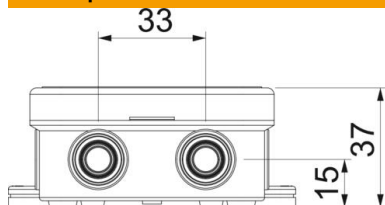

Защелкивающаяся крышка.

Размеры: 75 x 75 x 36,2 мм Внутренние размеры: 65 x 65 x 32 мм

По 10 коробок на 1 прорезной инструмент для отверстий пустой А8 VDE: без клеммной колодки

PE Полиэтилен

Исходные данные

Артикульный номер	2000016
Тип	А 8
Обозначение 1	Распределительная коробка
Производитель	OBO
Размер	75x75x36
Цвет	светло-серый; RAL 7035
Материал	Полиэтилен
Минимальная единица продажи	10
Единица расхода	Шт.
Масса	3,649 кг
Единица веса	кг/100 шт.

Технический паспорт

Кабельная распределительная коробка А 8

Артикульный номер: 2000016

Размеры

Длина	75 мм
Ширина	75 мм
Высота	36,7 мм

Технические характеристики

Подключается в ряд	да
Количество вводов	7
Способ ввода_	Кабель
Способ ввода	Кабель
Вид прохода через корпус	Предварительная штамповка
Расчетное изоляционное напряжение (Ui)	690 V
Комплектация	без
Крышка	прозрачный
Крепление крышки	защелкиваемый
Ввод сзади	нет
Электрические вводы	7 вводов для кабеля диаметром 5-14 мм
Проверенная на взрывозащищенность конструкция	нет
Трудновоспламеняющийся	согласно VDE 0471/DIN 695 части 2-1, температура при испытании 650 °C
Форма	квадратные
Повышение живучести конструкции	без
Для взрывоопасной зоны	без
Для взрывоопасной зоны с газом	без
Для взрывоопасной зоны с пылью	без
Не содержит галогенов	да
Внутренние размеры на просвет	65x65x32 мм
макс. Поперечное сечение	2,5 мм ²
С экранированием	нет

Технический паспорт

Кабельная распределительная коробка А 8

Артикульный номер: 2000016

Технические характеристики

С крышкой	да
Вид монтажа	Настенный/потолочный монтаж
Номинальное сечение мин.	2,5 мм ²
Номинальное напряжение	690 V
Пломбируемая	нет
Вид защиты	IP55
Диапазон рабочих температур макс.	45 C
Диапазон рабочих температур мин.	-5 C
Стойкий к атмосферным воздействиям	нет
Конструкция крышки кабельной распределительной коробки	Глухая крышка