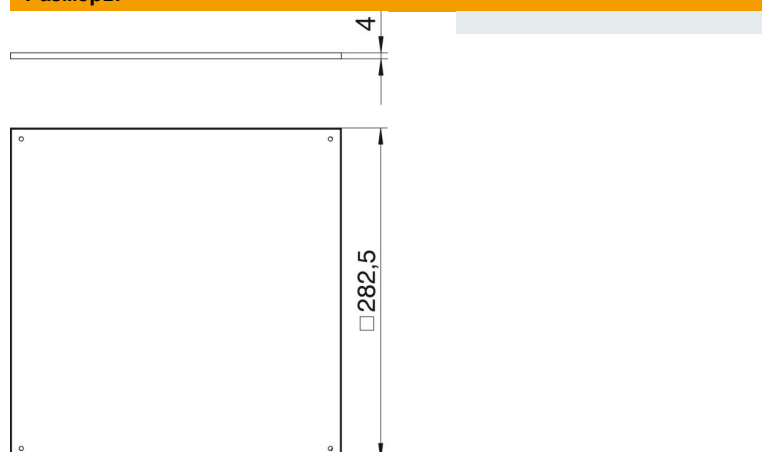

Технический паспорт

Кассетная рамка с углублением для напольного покрытия, серия 250 ВЕК F250

Артикульный номер: 7400744

Кассетная рамка с выемкой для напольного покрытия, для установки в монтажном основании UZD250-3, для применения в сухих помещениях с сухим или влажным типом уборки, для твердых напольных покрытий толщиной 4 мм. В комплекте с заглушкой, кольцевым уплотнителем для шумоизоляции, винтами из нержавеющей стали V2A для крепления заглушки.

A2 Нержавеющая сталь 1.4301 (304)

Исходные данные

Артикульный номер	7400744
Тип	ВЕК F250-2 4
Обозначение 1	Глухая крышка
Обозначение 2	для UZD250
Производитель	OBO
Размер	282x282x8
Материал	Нержавеющая сталь 1.4301 (304)
Минимальная единица продажи	1
Единица расхода	Шт.
Масса	255 кг
Единица веса	кг/100 шт.

Размеры

Технический паспорт

Кассетная рамка с углублением для напольного
покрытия, серия 250 ВЕК F250

Артикульный номер: 7400744

Технические характеристики

Толщины напольного покрытия | 4 мм