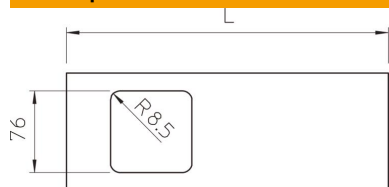

## Исходные данные

Артикульный номер	6194044
Тип	D2-1 130RW
Обозначение 1	Верхняя часть
Обозначение 2	для одинарн монтажа приборов
Производитель	OBO
Размер	130x300mm
Цвет	белоснежный; RAL 9010
Материал	Поливинилхлорид
Минимальная единица продажи	1
Единица расхода	Шт.
Масса	9 кг
Единица веса	кг/100 шт.
Углеродный след CO <sub>2</sub> (GWP) от колыбели до ворот	0,2767 кг CO <sub>2</sub> e / 1 Шт.

# Технический паспорт

Крышка для одинарной монтажной коробки, для  
кабельного короба WDK высотой 130 мм

Артикульный номер: 6194044

## Размеры

Длина	300 мм
Ширина	130 мм
Высота	14 мм