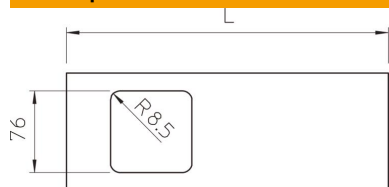

PVC Поливинилхлорид

Исходные данные

Артикульный номер	6194052
Тип	D2-1 150RW
Обозначение 1	Верхняя часть
Обозначение 2	для одинарн монтажа приборов
Производитель	OBO
Размер	150x300mm
Цвет	белоснежный; RAL 9010
Материал	Поливинилхлорид
Минимальная единица продажи	1
Единица расхода	Шт.
Масса	10 кг
Единица веса	кг/100 шт.
Углеродный след CO ₂ (GWP) от колыбели до ворот	0,398 кг CO ₂ e / 1 Шт.

Технический паспорт

Крышка для одинарной монтажной коробки, для
кабельного короба WDK высотой 150 мм

Артикульный номер: 6194052

Размеры

Длина	300 мм
Ширина	150 мм
Высота	15 мм

Технические характеристики

Повышение живучести конструкции	нет
Не содержит галогенов	нет
Вид защиты	IP30
Коэффициент прочности	IK04
Диапазон рабочих температур макс.	60 C
Диапазон рабочих температур мин.	-5 C