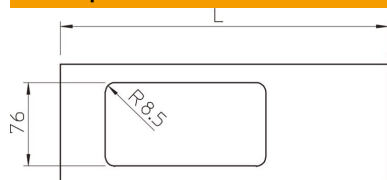

Технический паспорт

Крышка для двойной монтажной коробки, для
кабельного короба WDK высотой 130 мм
Артикульный номер: 6169384

Крышка двойная для монтажа электроустановочных изделий в коробах WDK в комбинации с монтажной коробкой типа 2390.

PVC Поливинилхлорид

Исходные данные

Артикульный номер	6169384
Тип	D2-2 130CW
Обозначение 1	Верхняя часть
Обозначение 2	для сдвоенн монтажа приборов
Производитель	OBO
Размер	130x300mm
Цвет	кремовый; RAL 9001
Материал	Поливинилхлорид
Минимальная единица продажи	1
Единица расхода	Шт.
Масса	7,5 кг
Единица веса	кг/100 шт.
Углеродный след CO ₂ (GWP) от колыбели до ворот	0,2784 кг CO ₂ e / 1 Шт.

Технический паспорт

Крышка для двойной монтажной коробки, для
кабельного короба WDK высотой 130 мм

Артикульный номер: 6169384

Размеры

Длина	300 мм
-------	--------

Технические характеристики

Повышение живучести конструкции	нет
Не содержит галогенов	нет
Вид защиты	IP30
Коэффициент прочности	IK04
Диапазон рабочих температур макс.	60 C
Диапазон рабочих температур мин.	-5 C