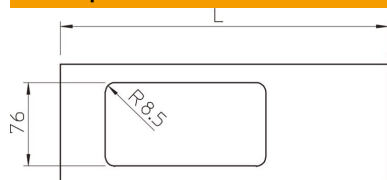

Технический паспорт

Крышка для двойной монтажной коробки, для
кабельного короба WDK высотой 130 мм
Артикульный номер: 6194117

Крышка двойная для монтажа электроустановочных изделий в коробах WDK в комбинации с монтажной коробкой типа 2390.

PVC Поливинилхлорид

Исходные данные

Артикульный номер	6194117
Тип	D2-2 130RW
Обозначение 1	Верхняя часть
Обозначение 2	для сдвоенн монтажа приборов
Производитель	OBO
Размер	130x300mm
Цвет	белоснежный; RAL 9010
Материал	Поливинилхлорид
Минимальная единица продажи	1
Единица расхода	Шт.
Масса	7,5 кг
Единица веса	кг/100 шт.
Углеродный след CO ₂ (GWP) от колыбели до ворот	0,3067 кг CO ₂ e / 1 Шт.

Технический паспорт

Крышка для двойной монтажной коробки, для
кабельного короба WDK высотой 130 мм

Артикульный номер: 6194117

Размеры

Длина	300 мм
Ширина	130 мм
Высота	14 мм

Технические характеристики

Повышение живучести конструкции	нет
Не содержит галогенов	нет
Вид защиты	IP30
Коэффициент прочности	IK04
Диапазон рабочих температур макс.	60 C
Диапазон рабочих температур мин.	-5 C