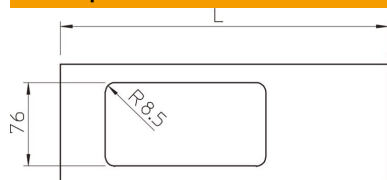

Технический паспорт

Крышка для двойной монтажной коробки, для
кабельного короба WDK высотой 150 мм
Артикульный номер: 6169368

Крышка двойная для монтажа электроустановочных изделий в коробах WDK в комбинации с монтажной коробкой типа 2390.

PVC Поливинилхлорид

Исходные данные

Артикульный номер	6169368
Тип	D2-2 150CW
Обозначение 1	Верхняя часть
Обозначение 2	для сдвоенн монтажа приборов
Производитель	OBO
Размер	150x300mm
Цвет	кремовый; RAL 9001
Материал	Поливинилхлорид
Минимальная единица продажи	10
Единица расхода	Шт.
Масса	9 кг
Единица веса	кг/100 шт.
Углеродный след CO ₂ (GWP) от колыбели до ворот	0,3724 кг CO ₂ e / 1 Шт.

Технический паспорт

Крышка для двойной монтажной коробки, для
кабельного короба WDK высотой 150 мм

Артикульный номер: 6169368

Размеры

Длина	300 мм
-------	--------

Технические характеристики

Повышение живучести конструкции	нет
Не содержит галогенов	нет
Вид защиты	IP30
Коэффициент прочности	IK04
Диапазон рабочих температур макс.	60 C
Диапазон рабочих температур мин.	-5 C