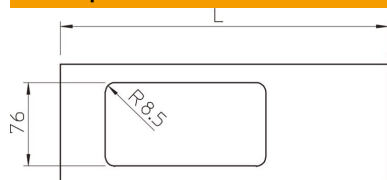

Технический паспорт

Крышка для двойной монтажной коробки, для
кабельного короба WDK высотой 150 мм
Артикульный номер: 6194125

Крышка двойная для монтажа электроустановочных изделий в коробах WDK в комбинации с монтажной коробкой типа 2390.

PVC Поливинилхлорид

Исходные данные

Артикульный номер	6194125
Тип	D2-2 150RW
Обозначение 1	Верхняя часть
Обозначение 2	для сдвоенн монтажа приборов
Производитель	OBO
Размер	150x300mm
Цвет	белоснежный; RAL 9010
Материал	Поливинилхлорид
Минимальная единица продажи	1
Единица расхода	Шт.
Масса	9 кг
Единица веса	кг/100 шт.
Углеродный след CO ₂ (GWP) от колыбели до ворот	0,4011 кг CO ₂ e / 1 Шт.

Технический паспорт

Крышка для двойной монтажной коробки, для
кабельного короба WDK высотой 150 мм

Артикульный номер: 6194125

Размеры

Длина	300 мм
Ширина	150 мм
Высота	15 мм

Технические характеристики

Повышение живучести конструкции	нет
Не содержит галогенов	нет
Вид защиты	IP30
Коэффициент прочности	IK04
Диапазон рабочих температур макс.	60 C
Диапазон рабочих температур мин.	-5 C