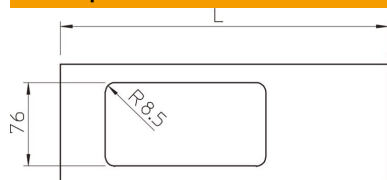

## Исходные данные

Артикульный номер	6194133
Тип	D2-2 170RW
Обозначение 1	Верхняя часть
Обозначение 2	для сдвоенн монтажа приборов
Производитель	OBO
Размер	170x300mm
Цвет	белоснежный; RAL 9010
Материал	Поливинилхлорид
Минимальная единица продажи	1
Единица расхода	Шт.
Масса	12 кг
Единица веса	кг/100 шт.
Углеродный след CO <sub>2</sub> (GWP) от колыбели до ворот	0,388 кг CO <sub>2</sub> e / 1 Шт.

# Технический паспорт

Крышка для двойной монтажной коробки, для  
кабельного короба WDK высотой 170 мм

Артикульный номер: 6194133

## Размеры

Длина	300 мм
Ширина	170 мм
Высота	14 мм