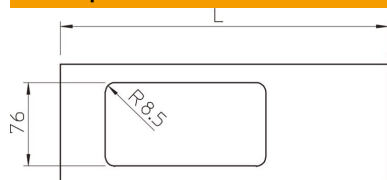

Технический паспорт

Крышка для двойной монтажной коробки, для
кабельного короба WDK высотой 210 мм
Артикульный номер: 6194141

Крышка двойная для монтажа электроустановочных изделий в коробах WDK в комбинации с монтажной коробкой типа 2390.

PVC Поливинилхлорид

Исходные данные

Артикульный номер	6194141
Тип	D2-2 210RW
Обозначение 1	Верхняя часть
Обозначение 2	для сдвоенн монтажа приборов
Производитель	OBO
Размер	210x300mm
Цвет	белоснежный; RAL 9010
Материал	Поливинилхлорид
Минимальная единица продажи	1
Единица расхода	Шт.
Масса	17,7 кг
Единица веса	кг/100 шт.
Углеродный след CO ₂ (GWP) от колыбели до ворот	0,4669 кг CO ₂ e / 1 Шт.

Технический паспорт

Крышка для двойной монтажной коробки, для
кабельного короба WDK высотой 210 мм

Артикульный номер: 6194141

Размеры

Длина	300 мм
Ширина	211 мм
Высота	15 мм

Технические характеристики

Повышение живучести конструкции	нет
Не содержит галогенов	нет
Вид защиты	IP30
Коэффициент прочности	IK04
Диапазон рабочих температур макс.	60 C
Диапазон рабочих температур мин.	-5 C