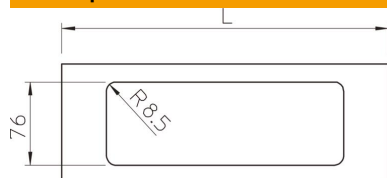

PVC Поливинилхлорид

Исходные данные

Артикульный номер	6169422
Тип	D2-3 150CW
Обозначение 1	Верхняя часть
Обозначение 2	для тройн монтажа приборов
Производитель	OBO
Размер	150x300mm
Цвет	кремовый; RAL 9001
Материал	Поливинилхлорид
Минимальная единица продажи	10
Единица расхода	Шт.
Масса	9,5 кг
Единица веса	кг/100 шт.
Углеродный след CO ₂ (GWP) от колыбели до ворот	0,3724 кг CO ₂ e / 1 Шт.

Технический паспорт

Крышка для тройной монтажной коробки, для
кабельного короба WDK высотой 150 мм

Артикульный номер: 6169422

Размеры

Длина	300 мм
-------	--------

Технические характеристики

Повышение живучести конструкции	нет
Не содержит галогенов	нет
Вид защиты	IP30
Коэффициент прочности	IK04
Диапазон рабочих температур макс.	60 C
Диапазон рабочих температур мин.	-5 C