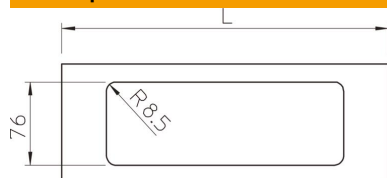

## Исходные данные

Артикульный номер	6194206
Тип	D2-3 150RW
Обозначение 1	Верхняя часть
Обозначение 2	для тройн монтажа приборов
Производитель	OBO
Размер	150x300mm
Цвет	белоснежный; RAL 9010
Материал	Поливинилхлорид
Минимальная единица продажи	10
Единица расхода	Шт.
Масса	9,5 кг
Единица веса	кг/100 шт.
Углеродный след CO <sub>2</sub> (GWP) от колыбели до ворот	0,4032 кг CO <sub>2</sub> e / 1 Шт.

# Технический паспорт

Крышка для тройной монтажной коробки, для  
кабельного короба WDK высотой 150 мм

Артикульный номер: 6194206

## Размеры

Длина	300 мм
Ширина	150 мм
Высота	15 мм