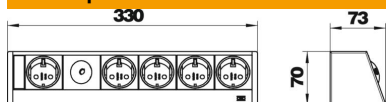

Готовый к подключению настольный бокс DB предназначен для оснащения рабочих мест разъемами для энергоснабжения, коммуникационными и телекоммуникационными разъемами.

Alu	Алюминий
EL	анодированный

Исходные данные

Артикульный номер	6116951
Тип	DB-0B3 D1.4S
Обозначение 1	Настольный бокс
Обозначение 2	без крепежного материала
Производитель	OBO
Цвет	алюминиевый
Материал	Алюминий
Поверхность	Анодированный
Стандарт поверхности	
Минимальная единица продажи	1
Единица расхода	Шт.
Масса	120 кг
Единица веса	кг/100 шт.

Размеры

Длина	330 мм
Высота	70 мм

Технический паспорт

Настольный бокс DV без крепления, с соединенными розетками 1+4

Артикульный номер: 6116951

Технические характеристики

Количество аудио-вводов	0
Количество разъемов кат. 5	0
Количество разъемов cat 5e	0
Количество разъемов cat 6	0
Количество USB-разъемов	0
Количество VGA-разъемов	0
Количество HDMI-разъемов	0
Количество розеток SCHUKO	5
Исполнение	Анодированная поверхность серебристого цвета
Исполнение	Конструкция
Выдвижной	нет
Форма	прямоугольной формы
Откидывающийся вверх	нет
Длина подводящего провода	3 м
Защита от перенапряжений	нет