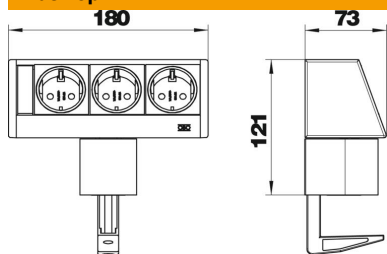

Комплектация:

- с 3 розетками 0° с защитным контактом, черного цвета, с сетевым кабелем 3,0 м с угловым штекером CEE 7/7.

Готовый к подключению настольный бокс DB предназначен для оснащения рабочих мест разъемами для энергоснабжения, коммуникационными и телекоммуникационными разъемами.

Alu Алюминий

Исходные данные

Артикульный номер	6116936
Тип	DB-1B3 D3S
Обозначение 1	Настольный бокс
Обозначение 2	с крепежной скобой
Производитель	OBO
Цвет	алюминиевый
Материал	Алюминий
Минимальная единица продажи	1
Единица расхода	Шт.
Масса	102 кг
Единица веса	кг/100 шт.

Технический паспорт

Настольный бокс ДВ с крепежным зажимом, с 3 розетками

Артикульный номер: 6116936

Размеры

Длина	180 мм
Высота	121 мм

Технические характеристики

Количество аудио-вводов	0
Количество разъемов кат. 5	0
Количество разъемов cat 5e	0
Количество разъемов cat 6	0
Количество USB-разъемов	0
Количество VGA-разъемов	0
Количество HDMI-разъемов	0
Количество розеток SCHUKO	3
Исполнение	Анодированная поверхность серебристого цвета
Исполнение	Конструкция
Выдвижной	нет
Форма	прямоугольной формы
Откидывающийся вверх	нет
Длина подводящего провода	3 м
Защита от перенапряжений	нет