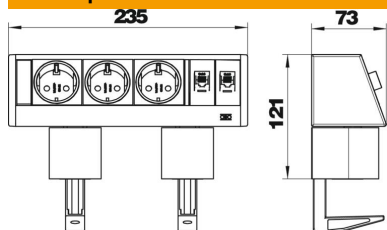

Технический паспорт

Настольный бокс Deskbox DB с 3 розетками и 2 разъемами RJ45 Cat 6 (с крепежным зажимом)
Артикульный номер: 6116942

Настольный бокс с соединительным кабелем, кабельный вывод с нижней стороны, с 2 крепежными зажимами для фиксации на столешнице толщиной от 8 до 40 мм.

Комплектация:

- с 3 розетками 0° с защитным контактом, черного цвета, с сетевым кабелем 3,0 м с угловым штекером CEE 7/7.

- с 2 телекоммуникационными модулями RJ45 на RJ45, соединение 1:1, CAT 6 экранированные.

Готовый к подключению настольный бокс DB предназначен для оснащения рабочих мест разъемами для энергоснабжения, коммуникационными и телекоммуникационными разъемами.

Alu Алюминий

Исходные данные

Артикульный номер	6116942
Тип	DB-1B3 D3S2K
Обозначение 1	Настольный бокс
Обозначение 2	с крепежной скобой
Производитель	OBO
Цвет	алюминиевый
Материал	Алюминий
Минимальная единица продажи	1
Единица расхода	Шт.
Масса	122 кг
Единица веса	кг/100 шт.

Размеры

Длина	235 мм
Высота	121 мм

Технический паспорт

Настольный бокс Deskbox DB с 3 розетками и 2 разъемами RJ45 Cat 6 (с крепежным зажимом)

Артикульный номер: 6116942

Технические характеристики

Количество аудио-вводов	0
Количество разъемов кат. 5	0
Количество разъемов cat 5e	0
Количество разъемов cat 6	2
Количество USB-разъемов	0
Количество VGA-разъемов	0
Количество HDMI-разъемов	0
Количество розеток SCHUKO	3
Исполнение	Корпус анодированный, серебристого цвета
Исполнение	Конструкция
Выдвижной	нет
Форма	прямоугольной формы
Откидывающийся вверх	нет
Длина подводящего провода	3 м
Защита от перенапряжений	нет