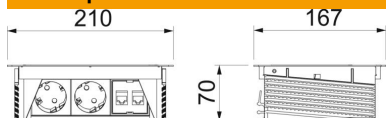

Примечание: можно использовать в столешницах толщиной до 50 мм.

Готовый к подключению настольный бокс DBK предназначен для оснащения рабочих мест разъемами для энергоснабжения, коммуникационными и телекоммуникационными разъемами.

## Исходные данные

Артикульный номер	6116802
Тип	DBK2-D3 D2S2K
Обозначение 1	Настол. бокс, с откид. крышкой
Обозначение 2	для монтажа в столешнице
Производитель	OBO
Размер	210x167x68
Материал	Нержавеющая сталь 1.4301 (304)
Минимальная единица продажи	1
Единица расхода	Шт.
Масса	178,8 кг
Единица веса	кг/100 шт.

## Размеры

Длина 210 мм