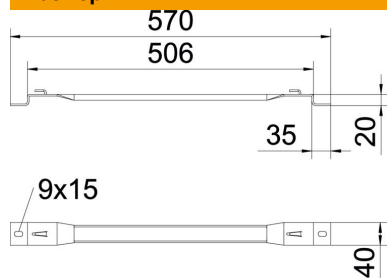

Технический паспорт

Дистанционная скоба FT

Артикульный номер: 6015695

Скоба для крепления проволочных лотков к полу или стене.

На дистанционной скобе вы можете устанавливать проволочные лотки типа GRM с боковыми стенками высотой 35, 55 и 105 мм.
Безболтовое крепление проволочного лотка к дистанционной скобе.

St Сталь

FT Горячее цинкование методом погружения

Исходные данные

Артикульный номер	6015695
Тип	DBLG 20 500 FT
Обозначение 1	Скоба
Обозначение 2	для проволочного лотка
Производитель	OBO
Размер	B500mm
Цвет	цинковый
Материал	Сталь
Поверхность	Горячее цинкование методом погружения
Стандарт поверхности	DIN EN ISO 1461
Минимальная единица продажи	25
Единица расхода	Шт.
Масса	54,702 кг
Единица веса	кг/100 шт.
Углеродный след CO ₂ (GWP) от колыбели до ворот	1,2393 кг CO ₂ e / 1 Шт.

Технический паспорт

Дистанционная скоба FT

Артикульный номер: 6015695

Размеры

Высота	20 мм
Высота	0,79 in
Размер A	40 мм
Размер B	506 мм
Размер L	570 мм

Технические характеристики

Исполнение	Трапециевидный профиль настенной/потолочной скобы
Подходит для проволочного лотка	да
Подходит для кабельных лестничных лотков	нет
Подходит для кабельного лотка	нет
Крепление листовых кабельных лотков	Удерживающий выступ