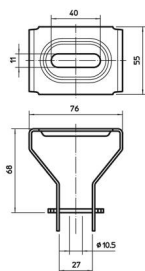

### Исходные данные

Артикульный номер	6356055
Тип	DBV FS
Обозначение 1	Потолочная скоба
Обозначение 2	регулируемый
Производитель	OBO
Размер	55x76
Материал	Сталь
Поверхность	оцинкован конвейерным методом
Стандарт поверхности	DIN EN 10346
Минимальная единица продажи	20
Единица расхода	Шт.
Масса	18,2 кг
Единица веса	кг/100 шт.

### Размеры

Длина	55 мм
Ширина	76 мм
Высота	68 мм