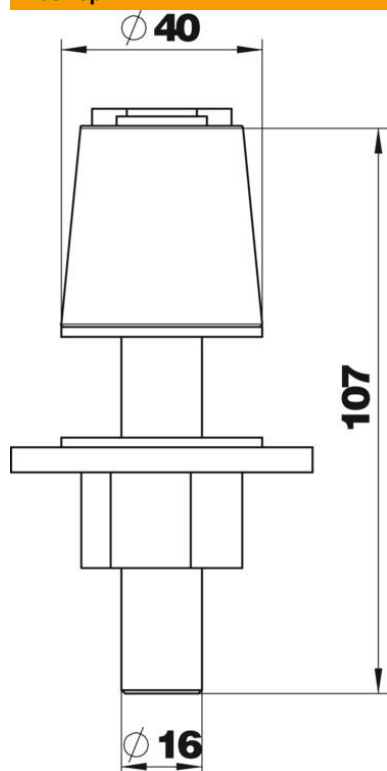

# Технический паспорт

Крепежная опора из нержавеющей стали  
для настольного бокса DB  
Артикульный номер: 6116982

Крепежная опора из нержавеющей стали для фиксированной установки настольного бокса DB на поверхности стола. Монтаж выполняется через отверстие (Ø 16 мм) в столешнице.

Применяется для фиксации на столешнице толщиной максимум 50 мм. Готовый к подключению настольный бокс DB предназначен для оснащения рабочих мест разъемами для энергоснабжения, коммуникационными и телекоммуникационными разъемами.

## Исходные данные

Артикульный номер	6116982
Тип	DBZ-BFE
Обозначение 1	Крепежная опора
Обозначение 2	из нержавеющей стали
Производитель	OBO
Минимальная единица продажи	1
Единица расхода	Шт.
Масса	34 кг
Единица веса	кг/100 шт.

## Размеры