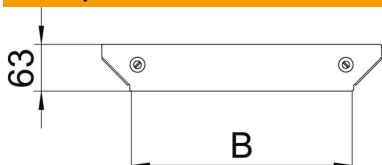

Технический паспорт

Крышка Т-образной секции Magic A4

Артикульный номер: 7138740

Крышка Т-образной/крестообразной секции с установленными поворотными фиксаторами.
Крышку можно устанавливать на фасонные детали с боковыми стенками любой высоты.

A4 Нержавеющая высококачественная сталь 1.4571

2B без обработки, дообработанный

Исходные данные

Артикульный номер	7138740
Тип	DFAAM 100 A4
Обозначение 1	Крышка Т-обр./крест.соединения
Обозначение 2	для секции RAAM 100
Производитель	OBO
Размер	B=100mm
Материал	Нержавеющая высококачественная сталь 1.4571
Поверхность	без обработки, дообработанный
Стандарт поверхности	
Минимальная единица продажи	1
Единица расхода	Шт.
Масса	11,1 кг
Единица веса	кг/100 шт.

Размеры

Ширина	100 мм
Толщина листа	1,25 мм
Размер B	100 мм

Технический паспорт

Крышка Т-образной секции Magic A4

Артикульный номер: 7138740

Технические характеристики

Вид крепления	Поворотный фиксатор
Подходит для кабельных лестничных лотков	да
Подходит для кабельного лотка	да
Прочность материала	1,25 мм
Нержавеющая сталь, протравленная	нет
Конструкция для больших расстояний	нет