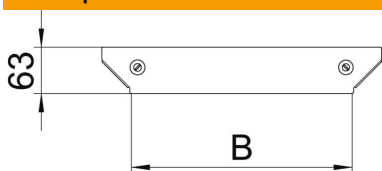

Технический паспорт

Крышка Т-образной секции Magic A4

Артикульный номер: 7138742

Крышка Т-образной/крестообразной секции с установленными поворотными фиксаторами.
Крышку можно устанавливать на фасонные детали с боковыми стенками любой высоты.

A4	Нержавеющая высококачественная сталь 1.4571
2B	без обработки, дообработанный

Исходные данные

Артикульный номер	7138742
Обозначение 1	Крышка Т-обр./крест.соединения
Обозначение 2	для секции RAAM 150
Производитель	OBO
Размер	B=150mm
Материал	Нержавеющая высококачественная сталь 1.4571
Поверхность	без обработки, дообработанный
Стандарт поверхности	
Минимальная единица продажи	1
Единица расхода	Шт.
Масса	13,5 кг
Единица веса	кг/100 шт.

Размеры

Ширина	150 мм
Толщина листа	1,25 мм
Размер B	150 мм

Технический паспорт

Крышка Т-образной секции Magic A4

Артикульный номер: 7138742

Технические характеристики

Вид крепления	Поворотный фиксатор
Подходит для кабельных лестничных лотков	да
Подходит для кабельного лотка	да
Прочность материала	1,25 мм
Нержавеющая сталь, протравленная	нет
Конструкция для больших расстояний	нет