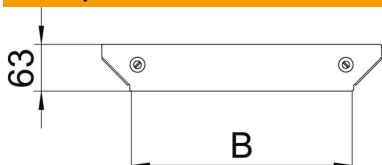

## Крышка Т-образной секции Magic DD

Артикульный номер: 7138682

Крышка Т-образной/крестообразной секции с установленными поворотными фиксаторами.  
Крышку можно устанавливать на фасонные детали с боковыми стенками любой высоты.

### Исходные данные

Артикульный номер	7138682
Тип	DFAAM 150 DD
Обозначение 1	Крышка Т-обр./крест.соединения
Обозначение 2	для секции RAAM 150
Производитель	OBO
Размер	V=150mm
Материал	Сталь
Поверхность	Конвейерное цинкование методом двойного погружения
Стандарт поверхности	DIN EN 10346
Минимальная единица продажи	1
Единица расхода	Шт.
Масса	14,8 кг
Единица веса	кг/100 шт.

### Размеры

Ширина	150 мм
Ширина	6 in
Толщина листа	1,25 мм
Размер B	150 мм