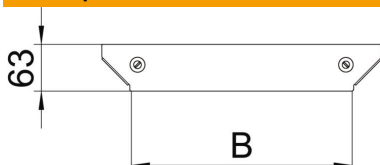

Технический паспорт

Крышка Т-образной секции Magic A4

Артикульный номер: 7138744

Крышка Т-образной/крестообразной секции с установленными поворотными фиксаторами.
Крышку можно устанавливать на фасонные детали с боковыми стенками любой высоты.

A4 Нержавеющая высококачественная сталь 1.4571

2B без обработки, дообработанный

Исходные данные

Артикульный номер	7138744
Тип	DFAAM 200 A4
Обозначение 1	Крышка Т-обр./крест.соединения
Обозначение 2	для секции RAAM 200
Производитель	OBO
Размер	V=200mm
Материал	Нержавеющая высококачественная сталь 1.4571
Поверхность	без обработки, дообработанный
Стандарт поверхности	
Минимальная единица продажи	1
Единица расхода	Шт.
Масса	14,5 кг
Единица веса	кг/100 шт.

Размеры

Ширина	200 мм
Толщина листа	1,25 мм
Размер B	200 мм

Технический паспорт

Крышка Т-образной секции Magic A4

Артикульный номер: 7138744

Технические характеристики

Вид крепления	Поворотный фиксатор
Подходит для кабельных лестничных лотков	да
Подходит для кабельного лотка	да
Прочность материала	1,25 мм
Нержавеющая сталь, протравленная	нет
Конструкция для больших расстояний	нет