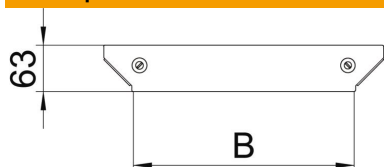

Технический паспорт

Крышка Т-образной секции Magic DD

Артикульный номер: 7138684

Крышка Т-образной/крестообразной секции с установленными поворотными фиксаторами.
Крышку можно устанавливать на фасонные детали с боковыми стенками любой высоты.

St Сталь

DD Конвейерное цинкование методом двойного погружения

Исходные данные

Артикульный номер	7138684
Тип	DFAAM 200 DD
Обозначение 1	Крышка Т-обр./крест.соединения
Обозначение 2	для секции RAAM 200
Производитель	OBO
Размер	V=200mm
Цвет	цинковый
Материал	Сталь
Поверхность	Конвейерное цинкование методом двойного погружения
Стандарт поверхности	DIN EN 10346
Минимальная единица продажи	1
Единица расхода	Шт.
Масса	17,3 кг
Единица веса	кг/100 шт.

Технический паспорт

Крышка Т-образной секции Magic DD

Артикульный номер: 7138684

Размеры

Ширина	200 мм
Ширина	8 in
Толщина листа	1,25 мм
Размер B	200 мм

Технические характеристики

Вид крепления	Поворотный фиксатор
Подходит для кабельных лестничных лотков	да
Подходит для кабельного лотка	да
Толщина материала (дюймы)	0,05 in
Прочность материала	1,25 мм
Нержавеющая сталь, протравленная	нет
Конструкция для больших расстояний	нет