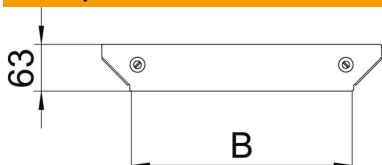

Технический паспорт

Крышка Т-образной секции Magic A4

Артикульный номер: 7138746

Крышка Т-образной/крестообразной секции с установленными поворотными фиксаторами.
Крышку можно устанавливать на фасонные детали с боковыми стенками любой высоты.

A4 Нержавеющая высококачественная сталь 1.4571

2B без обработки, дообработанный

Исходные данные

Артикульный номер	7138746
Тип	DFAAM 300 A4
Обозначение 1	Крышка Т-обр./крест.соединения
Обозначение 2	для секции RAAM 300
Производитель	OBO
Размер	V=300mm
Материал	Нержавеющая высококачественная сталь 1.4571
Поверхность	без обработки, дообработанный
Стандарт поверхности	
Минимальная единица продажи	1
Единица расхода	Шт.
Масса	20,9 кг
Единица веса	кг/100 шт.

Размеры

Ширина	300 мм
Толщина листа	1,25 мм
Размер B	300 мм

Технический паспорт

Крышка Т-образной секции Magic A4

Артикульный номер: 7138746

Технические характеристики

Вид крепления	Поворотный фиксатор
Подходит для кабельных лестничных лотков	да
Подходит для кабельного лотка	да
Прочность материала	1,25 мм
Нержавеющая сталь, протравленная	нет
Конструкция для больших расстояний	нет