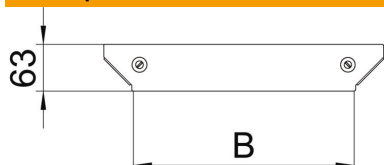

## Крышка Т-образной секции Magic DD

Артикульный номер: 7138686

Крышка Т-образной/крестообразной секции с установленными поворотными фиксаторами.  
Крышку можно устанавливать на фасонные детали с боковыми стенками любой высоты.

### Исходные данные

Артикульный номер	7138686
Тип	DFAAM 300 DD
Обозначение 1	Крышка Т-обр./крест.соединения
Обозначение 2	для секции RAAM 300
Производитель	OBO
Размер	V=300mm
Материал	Сталь
Поверхность	Конвейерное цинкование методом двойного погружения
Стандарт поверхности	DIN EN 10346
Минимальная единица продажи	1
Единица расхода	Шт.
Масса	22,2 кг
Единица веса	кг/100 шт.

### Размеры

Ширина	300 мм
Ширина	12 in
Толщина листа	1,25 мм
Размер B	300 мм