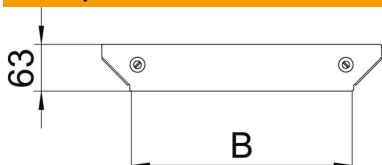

Технический паспорт

Крышка Т-образной секции Magic A4

Артикульный номер: 7138748

Крышка Т-образной/крестообразной секции с установленными поворотными фиксаторами.
Крышку можно устанавливать на фасонные детали с боковыми стенками любой высоты.

A4 Нержавеющая высококачественная сталь 1.4571

2B без обработки, дообработанный

Исходные данные

Артикульный номер	7138748
Тип	DFAAM 400 A4
Обозначение 1	Крышка Т-обр./крест.соединения
Обозначение 2	для секции RAAM 400
Производитель	OBO
Размер	V=400mm
Материал	Нержавеющая высококачественная сталь 1.4571
Поверхность	без обработки, дообработанный
Стандарт поверхности	
Минимальная единица продажи	1
Единица расхода	Шт.
Масса	31,7 кг
Единица веса	кг/100 шт.

Размеры

Ширина	400 мм
Толщина листа	1,25 мм
Размер B	400 мм

Технический паспорт

Крышка Т-образной секции Magic A4

Артикульный номер: 7138748

Технические характеристики

Вид крепления	Поворотный фиксатор
Подходит для кабельных лестничных лотков	да
Подходит для кабельного лотка	да
Прочность материала	1,25 мм
Нержавеющая сталь, протравленная	нет
Конструкция для больших расстояний	нет