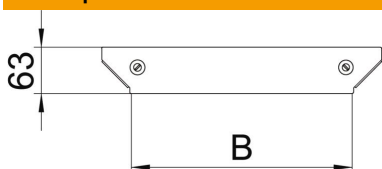

Технический паспорт

Крышка Т-образного ответвления

Артикульный номер: 7138648

Крышка Т-образной/крестообразной секции с установленными поворотными фиксаторами.
Крышку можно устанавливать на фасонные детали с боковыми стенками любой высоты.

St Сталь

FS оцинкован конвейерным методом

Исходные данные

Артикульный номер	7138648
Обозначение 1	Крышка Т-обр./крест.соединения
Обозначение 2	для секции RAAM 400
Производитель	OBO
Размер	V=400mm
Материал	Сталь
Поверхность	оцинкован конвейерным методом
Стандарт поверхности	DIN EN 10346
Минимальная единица продажи	1
Единица расхода	Шт.
Масса	32,8 кг
Единица веса	кг/100 шт.

Размеры

Ширина	400 мм
Ширина	16 in
Толщина листа	1,25 мм
Размер B	400 мм

Технический паспорт

Крышка Т-образного ответвления

Артикульный номер: 7138648

Технические характеристики

Вид крепления	Поворотный фиксатор
Подходит для кабельных лестничных лотков	да
Подходит для кабельного лотка	да
Толщина материала (дюймы)	0,05 in
Прочность материала	1,25 мм
Нержавеющая сталь, протравленная	нет
Конструкция для больших расстояний	нет