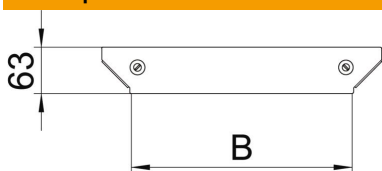

## Крышка Т-образной секции Magic A4

Артикульный номер: 7138750

Крышка Т-образной/крестообразной секции с установленными поворотными фиксаторами.  
Крышку можно устанавливать на фасонные детали с боковыми стенками любой высоты.

### Исходные данные

Артикульный номер	7138750
Обозначение 1	Крышка Т-обр./крест.соединения
Обозначение 2	для секции RAAM 500
Производитель	OBO
Размер	V=500mm
Материал	Нержавеющая высококачественная сталь 1.4571
Поверхность	без обработки, дообработанный
Стандарт поверхности	
Минимальная единица продажи	1
Единица расхода	Шт.
Масса	37,9 кг
Единица веса	кг/100 шт.

### Размеры

Ширина	500 мм
Толщина листа	1,25 мм
Размер B	500 мм