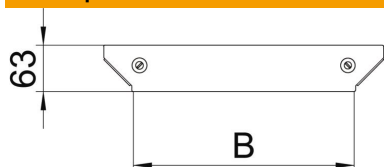

## Крышка Т-образной секции Magic DD

Артикульный номер: 7138690

Крышка Т-образной/крестообразной секции с установленными поворотными фиксаторами.  
Крышку можно устанавливать на фасонные детали с боковыми стенками любой высоты.

### Исходные данные

Артикульный номер	7138690
Тип	DFAAM 500 DD
Обозначение 1	Крышка Т-обр./крест.соединения
Обозначение 2	для секции RAAM 500
Производитель	OBO
Размер	V=500mm
Цвет	цинковый
Материал	Сталь
Поверхность	Конвейерное цинкование методом двойного погружения
Стандарт поверхности	DIN EN 10346
Минимальная единица продажи	1
Единица расхода	Шт.
Масса	39 кг
Единица веса	кг/100 шт.
Углеродный след CO <sub>2</sub> (GWP) от колыбели до ворот	1,524 кг CO <sub>2</sub> e / 1 Шт.

### Размеры

Ширина	500 мм
Толщина листа	1,25 мм
Размер B	500 мм