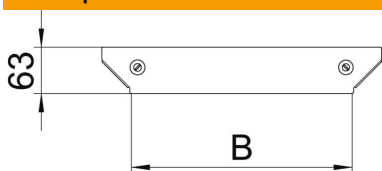

Технический паспорт

Крышка Т-образной секции Magic A4

Артикульный номер: 7138752

Крышка Т-образной/крестообразной секции с установленными поворотными фиксаторами.
Крышку можно устанавливать на фасонные детали с боковыми стенками любой высоты.

A4	Нержавеющая высококачественная сталь 1.4571
2B	без обработки, дообработанный

Исходные данные

Артикульный номер	7138752
Обозначение 1	Крышка Т-обр./крест.соединения
Обозначение 2	для секции RAAM 600
Производитель	OBO
Размер	V=600mm
Материал	Нержавеющая высококачественная сталь 1.4571
Поверхность	без обработки, дообработанный
Стандарт поверхности	
Минимальная единица продажи	1
Единица расхода	Шт.
Масса	44,1 кг
Единица веса	кг/100 шт.

Размеры

Ширина	600 мм
Толщина листа	1,25 мм
Размер B	600 мм

Технический паспорт

Крышка Т-образной секции Magic A4

Артикульный номер: 7138752

Технические характеристики

Вид крепления	Поворотный фиксатор
Подходит для кабельных лестничных лотков	да
Подходит для кабельного лотка	да
Прочность материала	1,25 мм
Нержавеющая сталь, протравленная	нет
Конструкция для больших расстояний	нет