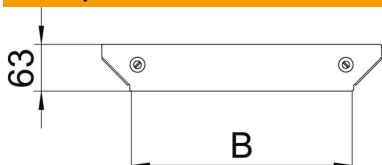

Технический паспорт

Крышка Т-образной секции Magic DD

Артикульный номер: 7138692

Крышка Т-образной/крестообразной секции с установленными поворотными фиксаторами.
Крышку можно устанавливать на фасонные детали с боковыми стенками любой высоты.

St Сталь

DD Конвейерное цинкование методом двойного погружения

Исходные данные

Артикульный номер	7138692
Тип	DFAAM 600 DD
Обозначение 1	Крышка Т-обр./крест.соединения
Обозначение 2	для секции RAAM 600
Производитель	OBO
Размер	V=600mm
Материал	Сталь
Поверхность	Конвейерное цинкование методом двойного погружения
Стандарт поверхности	DIN EN 10346
Минимальная единица продажи	1
Единица расхода	Шт.
Масса	45,1 кг
Единица веса	кг/100 шт.

Размеры

Ширина	600 мм
Толщина листа	1,25 мм
Размер B	600 мм

Технический паспорт

Крышка Т-образной секции Magic DD

Артикульный номер: 7138692

Технические характеристики

Вид крепления	Поворотный фиксатор
Подходит для кабельных лестничных лотков	да
Подходит для кабельного лотка	да
Толщина материала (дюймы)	0,05 in
Прочность материала	1,25 мм
Нержавеющая сталь, протравленная	нет
Конструкция для больших расстояний	нет