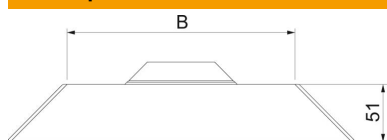

Технический паспорт

Крышка Т-образной секции RU FS

Артикульный номер: 7128541

Крышка для Т-образного/крестового соединения
Крышку можно устанавливать на фасонные детали с боковыми стенками любой высоты.

St	Сталь
FS	оцинкован конвейерным методом

Исходные данные

Артикульный номер	7128541
Тип	DFAA 600 FS RU
Обозначение 1	Крышка Т-обр./крест.соединения
Производитель	OBO
Размер	B600mm
Материал	Сталь
Поверхность	оцинкован конвейерным методом
Стандарт поверхности	DIN EN 10346
Минимальная единица продажи	1
Единица расхода	Шт.
Масса	18 кг
Единица веса	кг/100 шт.

Размеры

Ширина	600 мм
Толщина листа	0,7 мм
Размер B	600 мм

Технический паспорт

Крышка Т-образной секции RU FS

Артикульный номер: 7128541

Технические характеристики

Вид крепления	накладной
Подходит для кабельных лестничных лотков	нет
Подходит для кабельного лотка	да
Прочность материала	0,7 мм
Нержавеющая сталь, протравленная	нет
Конструкция для больших расстояний	нет