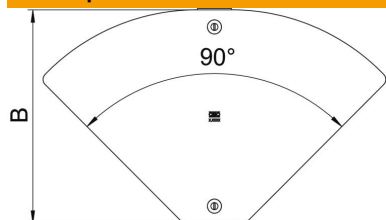

### Исходные данные

Артикульный номер	6040760
Обозначение 1	Крышка для угловой секции
Обозначение 2	для кабельного лотка Magic
Производитель	OBO
Размер	104x201
Материал	Сталь
Поверхность	оцинкован конвейерным методом
Стандарт поверхности	DIN EN 10346
Минимальная единица продажи	1
Единица расхода	Шт.
Масса	17,3 кг
Единица веса	кг/100 шт.

## Размеры

Ширина	100 мм
Ширина	4 in
Толщина листа	0,04 in
Толщина листа	1 мм
Размер B	100 мм