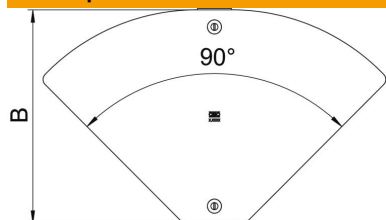

### Исходные данные

Артикульный номер	6040766
Тип	DFBMV 300 FS
Обозначение 1	Крышка для угловой секции
Обозначение 2	для кабельного лотка Magic
Производитель	OBO
Размер	304x484
Материал	Сталь
Поверхность	оцинкован конвейерным методом
Стандарт поверхности	DIN EN 10346
Минимальная единица продажи	1
Единица расхода	Шт.
Масса	81,2 кг
Единица веса	кг/100 шт.

## Размеры

Ширина	300 мм
Ширина	12 in
Толщина листа	0,04 in
Толщина листа	1 мм
Размер B	300 мм