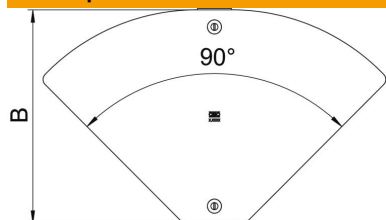

Технический паспорт

Крышка угловой секции, регулируемая, Magic DD

Артикульный номер: 6040790

Крышка для угловой секции, варьируется в диапазоне от 0 до 90°, фиксация обеспечивается благодаря защелке и соединению внахлест с крышкой кабельного канала.

CE

St Сталь

DD Конвейерное цинкование методом двойного погружения

Исходные данные

Артикульный номер	6040790
Обозначение 1	Крышка для угловой секции
Обозначение 2	для кабельного лотка Magic
Производитель	OBO
Размер	504x767
Материал	Сталь
Поверхность	Конвейерное цинкование методом двойного погружения
Стандарт поверхности	DIN EN 10346
Минимальная единица продажи	1
Единица расхода	Шт.
Масса	244,5 кг
Единица веса	кг/100 шт.

Технический паспорт

Крышка угловой секции, регулируемая, Magic DD

Артикульный номер: 6040790

Размеры

Ширина	500 мм
Толщина листа	1,25 мм
Размер B	500 мм

Технические характеристики

Изгиб (угол)	регулируемый
Вид крепления	Поворотный фиксатор
Подходит для проволочного лотка	нет
Подходит для кабельных лестничных лотков	нет
Подходит для кабельного лотка	да
Нержавеющая сталь, протравленная	нет
Конец шарнира	нет