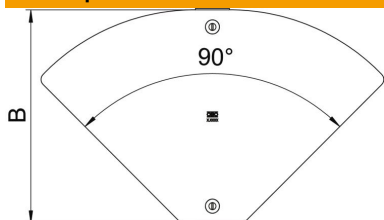

### Исходные данные

Артикульный номер	6040832
Тип	DFBMV 600 A4
Обозначение 1	Крышка для угловой секции
Обозначение 2	для кабельного лотка Magic
Производитель	OBO
Размер	604x908
Материал	Нержавеющая высококачественная сталь 1.4571
Поверхность	без обработки, дообработанный
Стандарт поверхности	
Минимальная единица продажи	1
Единица расхода	Шт.
Масса	327,2 кг
Единица веса	кг/100 шт.

# Технический паспорт

Крышка угловой секции, регулируемая, Magic A4

Артикульный номер: 6040832

## Размеры

Ширина	600 мм
Толщина листа	1,25 мм
Размер B	600 мм